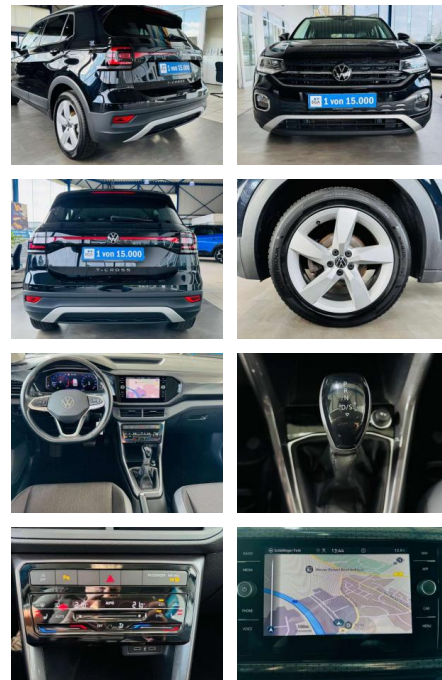

AV01-027112-2023 Angebotsnr.:

Erstzulassung:	Kilometer:	Farbe:	Leistung:	Kraftstoffart:	Verbr. komb.	CO2-Emission	CO2-Klasse (WLTP)
01.11.2021	37.580	Schwarz	81 kW / 110 PS	Benzin	6,2 l/100km	141 g/km	E