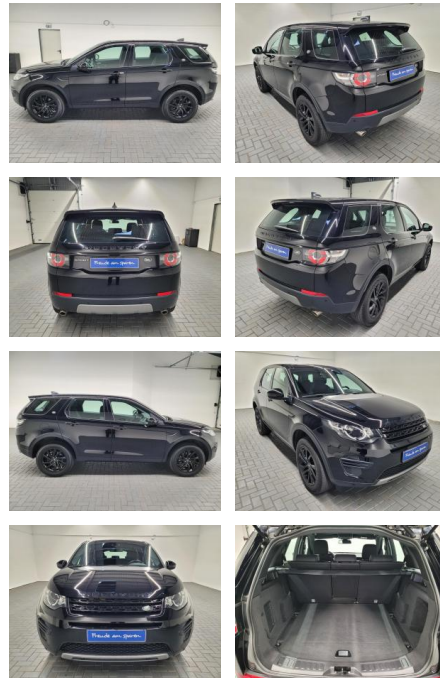

AM35-29245 **Angebotsnr.:**

Erstzulassung:	Kilometer:	Farbe:	Leistung:	Kraftstoffart:
16.04.2019	47.750		177 kW / 241 PS	Benzin

PREIS
34.690 €

FINANZIERUNGSBEISPIEL

Laufzeit: 72 Monate Anzahlung: 25 %
 Basis-Finanzierung:* Mtl. Rate:
 Zielraten-Finanzierung:** **226 €**