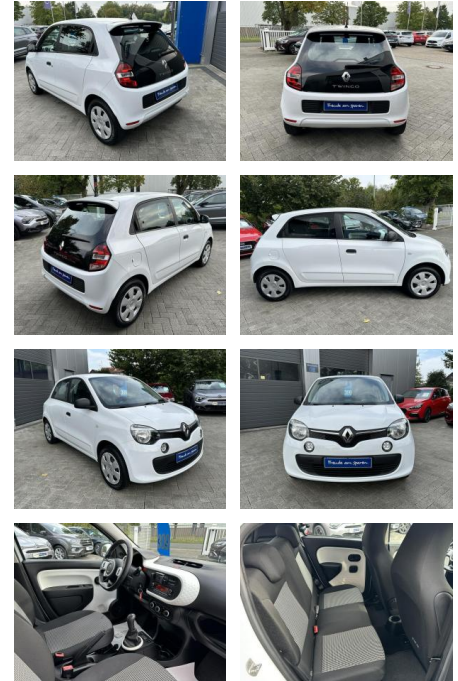

Renault Twingo Klima/Bluetooth/RDKS/BC

AM35-29128 **Angebotsnr.:**

Erstzulassung:	Kilometer:	Farbe:	Leistung:	Kraftstoffart:
27.01.2017	95.780		51 kW / 69 PS	Benzin

PREIS
8.330 €

FINANZIERUNGSBEISPIEL
Laufzeit: 72 Monate Anzahlung: 25 %
Basis-Finanzierung:* Mtl. Rate:
Zielraten-Finanzierung:** Mtl. Rate: **54 €**