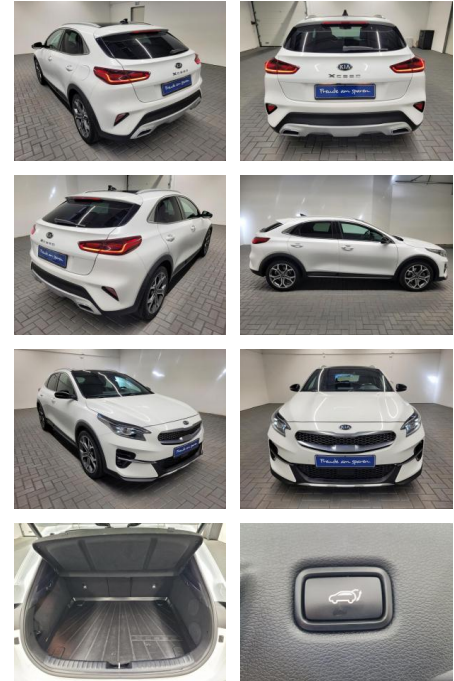

Kia XCeed Launch Pano/Kamera/elektr.Heck

AM35-24437 **Angebotsnr.:**

Erstzulassung:	Kilometer:	Farbe:	Leistung:	Kraftstoffart:
10.02.2020	90.000		150 kW / 204 PS	Benzin

PREIS
27.950 €

FINANZIERUNGSBEISPIEL