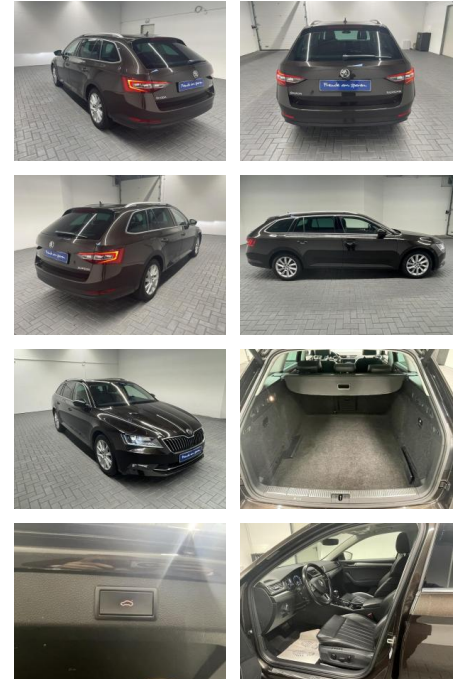

Skoda Superb Combi Style Xenon/Navi/Pano

AM35-29129 **Angebotsnr.:**

Erstzulassung:	Kilometer:	Farbe:	Leistung:	Kraftstoffart:
08.11.2017	141.350		140 kW / 190 PS	Diesel

PREIS
27.330 €

FINANZIERUNGSBEISPIEL
 Laufzeit: 72 Monate Anzahlung: 25 %
 Basis-Finanzierung:* Mtl. Rate:
 Zielraten-Finanzierung:** **178 €**