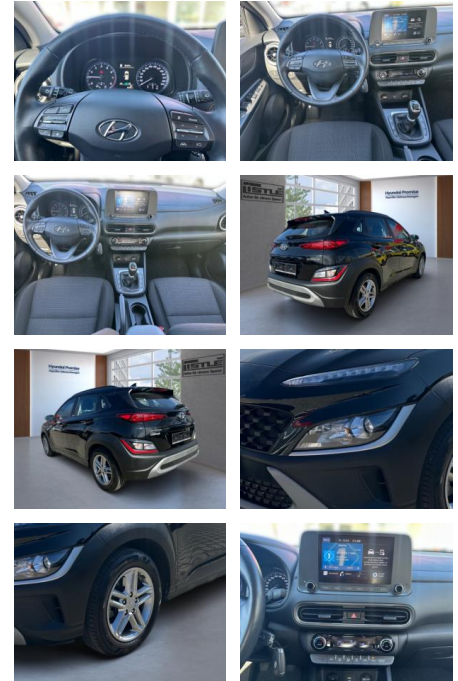

Hyundai Kona Select Mild-Hybrid 2WD 1.0 T-GDI

AL33-43277L **Angebotsnr.:**

Erstzulassung:	Kilometer:	Farbe:	Leistung:	Kraftstoffart:
01.07.2021	29.337		88 kW / 120 PS	Benzin

PREIS
20.870 €

FINANZIERUNGSBEISPIEL
 Laufzeit: 72 Monate Anzahlung: 25 %
 Basis-Finanzierung:* Mtl. Rate:
 Zielraten-Finanzierung:** **136 €**

- MP3
- Bluetooth
- Freisprecheinrichtung
- Apple CarPlay
- Android Auto
- Sprachsteuerung
- DAB
- WLAN
- Touchscreen
- Musikstreaming
- Qualität: Garantie
- Scheckheftgepflegt
- Dekra Siegel
- GW Plus
- HUAU neu
- Nichtraucherfahrzeug
- Sonstiges: Katalysator
- Metallic
- Alufelgen
- Dachreling
- Gepackraumabdeckung