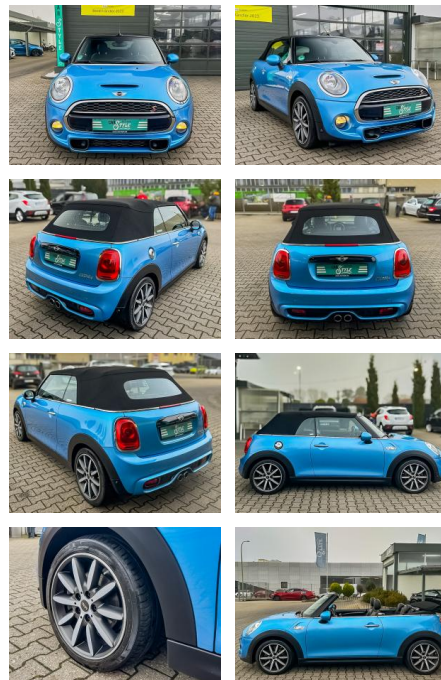

CS01-FO2411388 Angebotsnr.:

Erstzulassung:	Kilometer:	Farbe:	Leistung:	Kraftstoffart:
28.04.2017	66.000	Blau	141 kW / 192 PS	Benzin

PREIS
18.000 €

FINANZIERUNGSBEISPIEL

Laufzeit: 72 Monate Anzahlung: 25 %
 Basis-Finanzierung:* Mtl. Rate:
 Zielraten-Finanzierung:** **117 €**