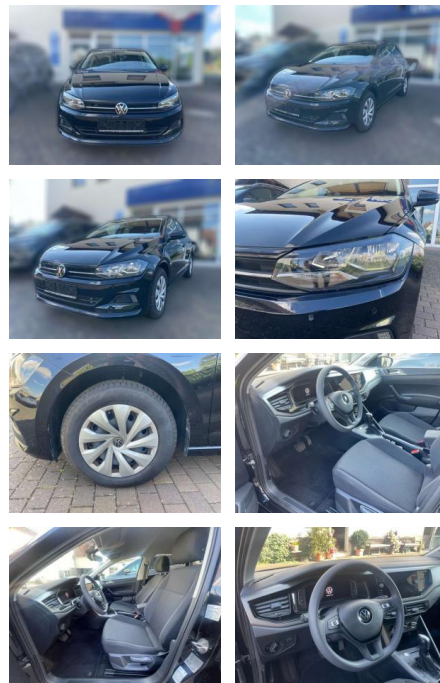

Volkswagen Polo

AW51-185806177 gebotsnr.:

Erstzulassung:	Kilometer:	Farbe:	Leistung:	Kraftstoffart:
01.04.2021	33.988	Schwarz	70 kW / 95 PS	Benzin

PREIS
19.000 €

FINANZIERUNGSBEISPIEL
 Laufzeit: 72 Monate Anzahlung: 25 %
 Basis-Finanzierung:* Mtl. Rate:
 Zielraten-Finanzierung:** **124 €**