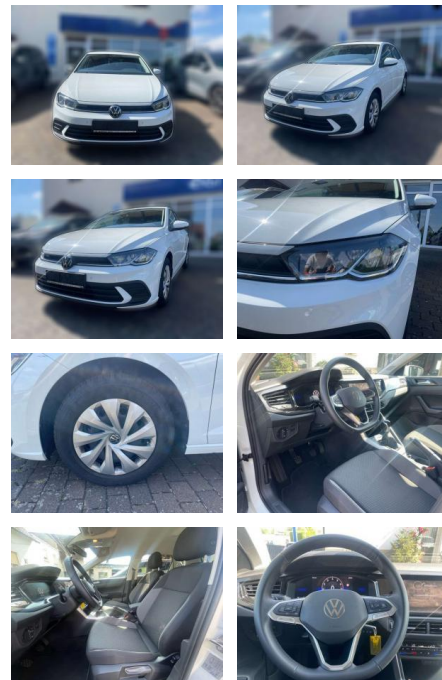

Volkswagen Polo

AW51-445127876gebotsnr.:

Erstzulassung:	Kilometer:	Farbe:	Leistung:	Kraftstoffart:
01.12.2023	22.448	Weiß	59 kW / 80 PS	Benzin

PREIS	FINANZIERUNGSBEISPIEL	
19.940 €	Laufzeit: 72 Monate	Anzahlung: 25 %
	Basis-Finanzierung:**	Mtl. Rate:
	Zielraten-Finanzierung:**	130 €