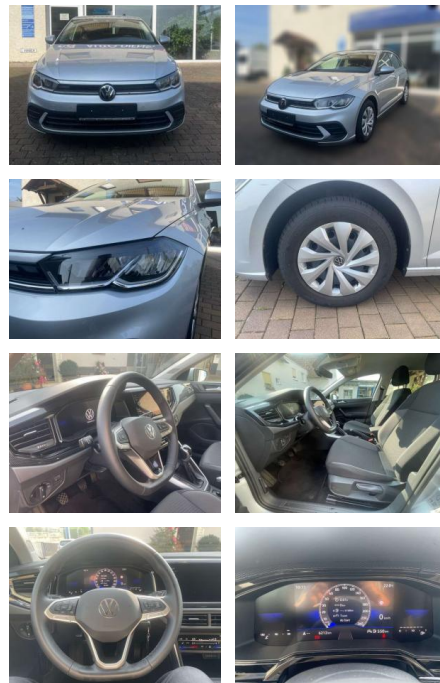

Volkswagen Polo

AW51-1907007 **Angebotsnr.:**

Erstzulassung:	Kilometer:	Farbe:	Leistung:	Kraftstoffart:
01.12.2023	6.212	Grau	59 kW / 80 PS	Benzin

PREIS
20.510 €

FINANZIERUNGSBEISPIEL

Laufzeit: 72 Monate Anzahlung: 25 %
Basis-Finanzierung:* Mtl. Rate:
Zielraten-Finanzierung:** **134 €**