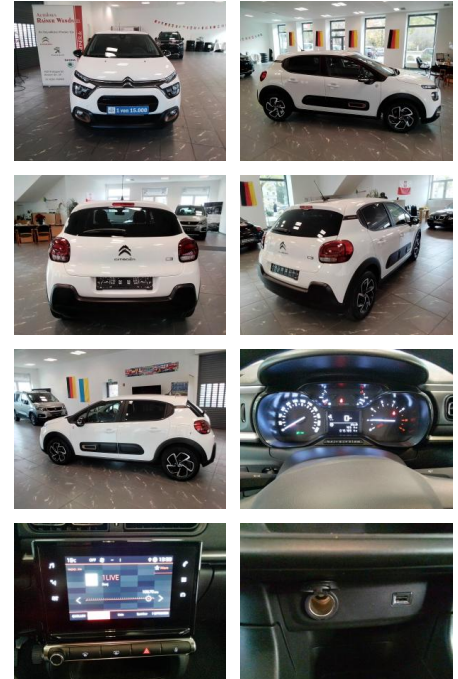

Citroën C3 Pure Tech 83 S&S C-SERIES

RW01-FG2411-AGB030C

Erstzulassung:	Kilometer:	Farbe:	Leistung:	Kraftstoffart:
08.02.2023	14.821		61 kW / 83 PS	Benzin

PREIS
15.780 €

FINANZIERUNGSBEISPIEL
Laufzeit: 72 Monate Anzahlung: 25 %
Basis-Finanzierung:* Mtl. Rate:
Zielraten-Finanzierung:** **103 €**