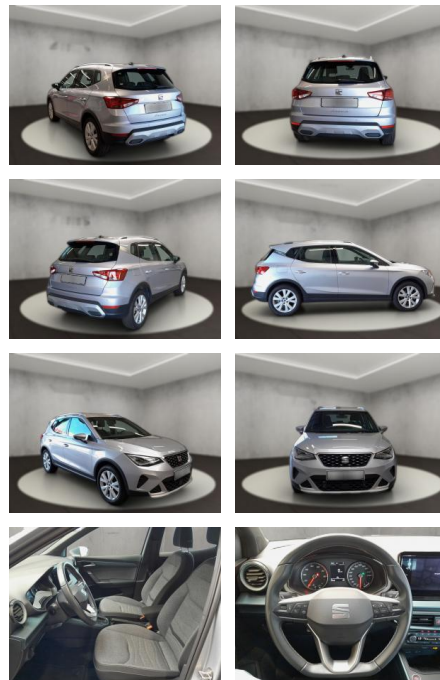

## Seat Arona 1.0 TSI Xperience OPF (EURO 6d)

AH54-10321 **Angebotsnr.:**

Erstzulassung:	Kilometer:	Farbe:	Leistung:	Kraftstoffart:
25.05.2022	20.425	Silber	81 kW / 110 PS	Benzin

**PREIS**  
**20.990 €**

### Multimedia

- Radio
- Navigation mit Bildschirm
- Bluetooth
- SEAT Media-System Touch Colour

- SEAT Media-System Touch Colour: Bluetooth-Schnittstelle mit Freisprecheinrichtung integriert
- SEAT Media-System Touch Colour: Radioempfang digital (DAB+)
- SEAT Media-System Touch Colour: USB-Schnittstelle vorn (2-fach)
- Sprachsteuerungs-System
- Ausstattungs-Paket: Pro: Bluetooth-Schnittstelle mit Freisprecheinrichtung integriert
- Apple CarPlay und Android Auto
- Ausstattungs-Paket: Pro: USB-Schnittstelle vorn (2-fach)
- \*Technik &