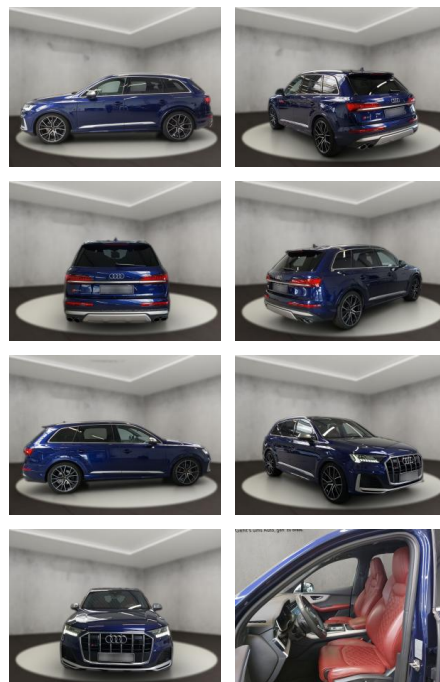

Audi SQ7 4.0 TDI quattro (EURO 6d-TEMP)

AH54-09875 **Angebotsnr.:**

Erstzulassung:	Kilometer:	Farbe:	Leistung:	Kraftstoffart:
19.10.2020	64.448	Blau	320 kW / 435 PS	Diesel

PREIS
69.090 €

FINANZIERUNGSBEISPIEL