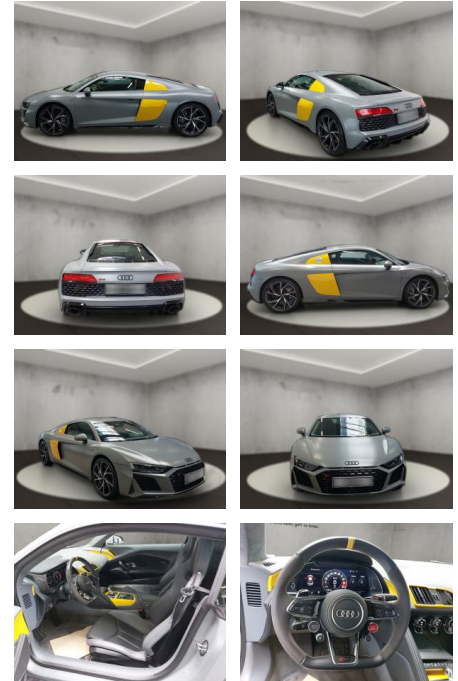

## Audi R8 5.2 FSI RWD Coupe performance (EURO)

AH54-09874 **Angebotsnr.:**

Erstzulassung:	Kilometer:	Farbe:	Leistung:	Kraftstoffart:
28.04.2022	19.824	Diverse	419 kW / 570 PS	Benzin

**PREIS**  
**154.680 €**