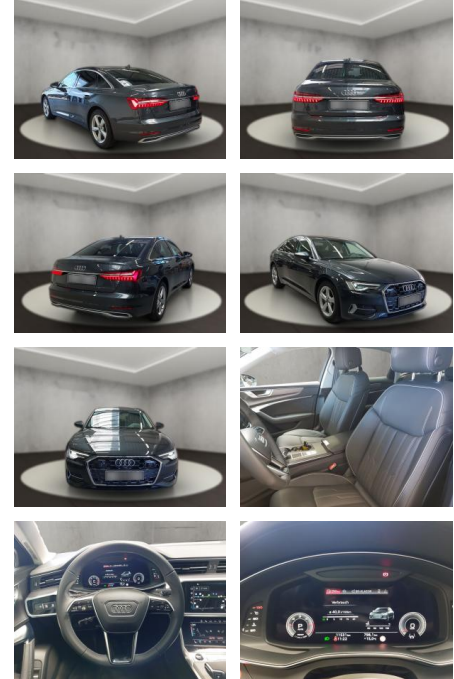

Audi A6 40 2.0 TDI advanced (EURO 6d)

AH54-09614 **Angebotsnr.:**

Erstzulassung:	Kilometer:	Farbe:	Leistung:	Kraftstoffart:
11.12.2023	11.528	Grau	150 kW / 204 PS	Diesel

PREIS
56.930 €

FINANZIERUNGSBEISPIEL