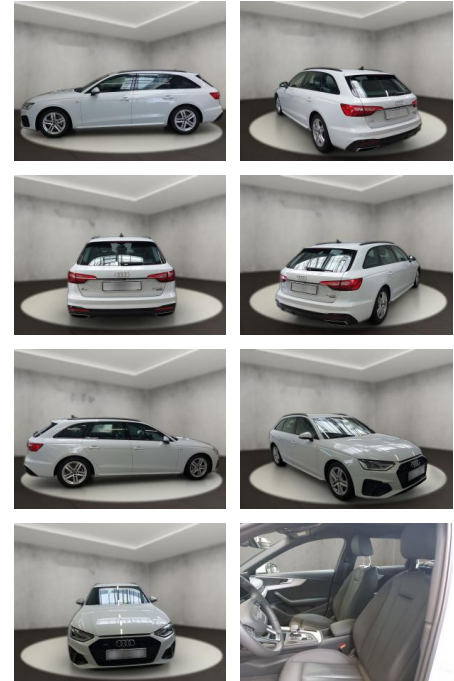

Audi A4 40 quattro 2.0 TDI Avant S line

AH54-09618 **Angebotsnr.:**

Erstzulassung:	Kilometer:	Farbe:	Leistung:	Kraftstoffart:
07.09.2023	29.025	Weiß	150 kW / 204 PS	Diesel

PREIS
43.130 €

FINANZIERUNGSBEISPIEL
 Laufzeit: 72 Monate Anzahlung: 25 %
 Basis-Finanzierung:* Mtl. Rate:
 Zielraten-Finanzierung:** **281 €**