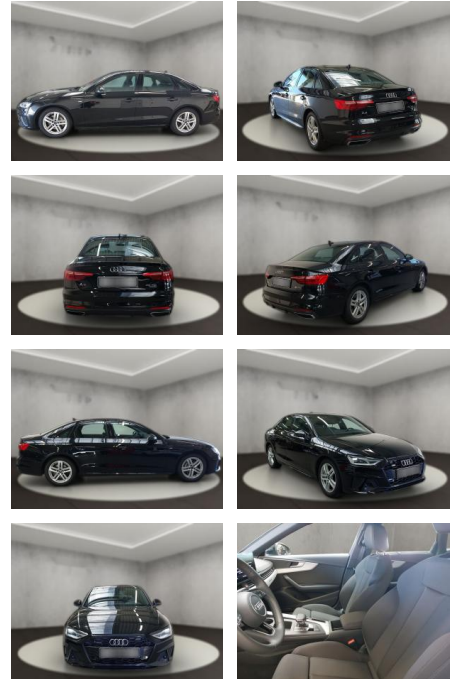

## Audi A4 40 quattro 2.0 TDI Limousine S line

AH54-09641 **Angebotsnr.:**

Erstzulassung:	Kilometer:	Farbe:	Leistung:	Kraftstoffart:
19.09.2023	20.439	Schwarz	150 kW / 204 PS	Diesel

PREIS	FINANZIERUNGSBEISPIEL	
<b>44.060 €</b>	Laufzeit: 72 Monate	Anzahlung: 25 %
	Basis-Finanzierung:*	Mtl. Rate:
	Zielraten-Finanzierung:**	<b>287 €</b>