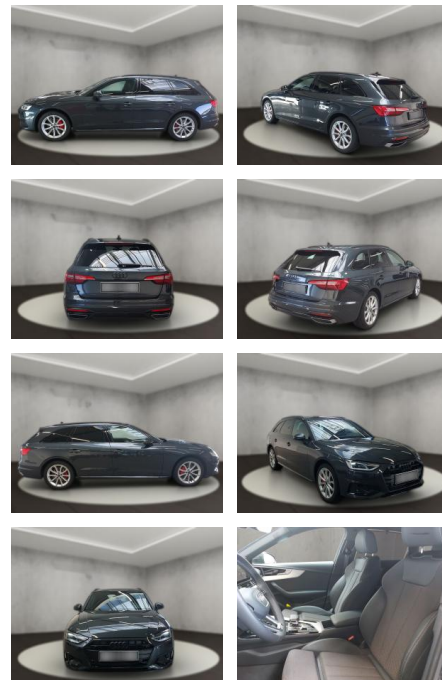

## Audi A4 40 2.0 TDI Avant advanced (EURO 6d)

AH54-09585 **Angebotsnr.:**

Erstzulassung:	Kilometer:	Farbe:	Leistung:	Kraftstoffart:
29.08.2023	11.263	Grau	150 kW / 204 PS	Diesel

**PREIS**  
**45.710 €**