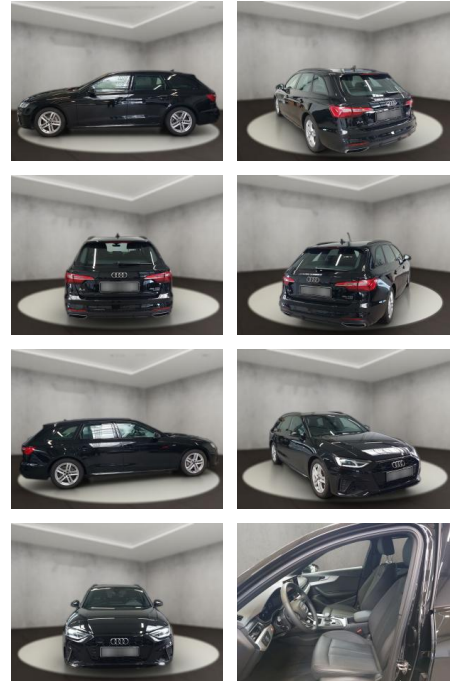

## Audi A4 40 quattro 2.0 TDI Avant S line

AH54-09567 **Angebotsnr.:**

Erstzulassung:	Kilometer:	Farbe:	Leistung:	Kraftstoffart:
12.09.2023	25.994	Schwarz	150 kW / 204 PS	Diesel

**PREIS**  
**44.370 €**