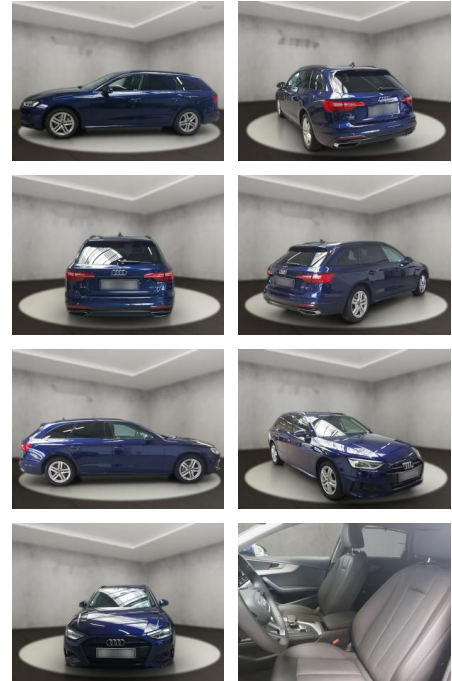

**Audi A4 40 2.0 TDI Avant advanced (EURO 6d)**

AH54-09576 **Angebotsnr.:**

Erstzulassung:	Kilometer:	Farbe:	Leistung:	Kraftstoffart:
11.09.2023	27.098	Blau	150 kW / 204 PS	Diesel

<b>PREIS</b> <b>43.650 €</b>	<b>FINANZIERUNGSBEISPIEL</b>		* Basisfinanzierung: Anzahlung: 10.913 Euro, Laufzeit: 72 Monate, Nettodarlehen: 32.738 Euro, Gesamtbetrag: 47.864 Euro, Zinssätze: 4.21% Sollz. (gebunden), 4.29% eff. ** Zielratenfinanzierung: Anzahlung: 10.913 Euro, Laufzeit: 72 Monate, Nettodarlehen: 32.738 Euro, Zielrate: 21.825 Euro, Gesamtbetrag: 49.502 Euro, Zinssätze: 4.21% Sollz. (gebunden), 4.29% eff., Vermittlung für: Santander Consumer Bank Repräsentatives Beispiel gem. § 17 Abs. 4 PAngV. Diese Finanzierungsangebote sind Beispiele. Gerne ermitteln wir für Sie Ihr individuelles Angebot.
	Laufzeit: 72 Monate	Anzahlung: 25 %	
	Basis-Finanzierung:*	Mtl. Rate:	
	Zielraten-Finanzierung:**	<b>284 €</b>	