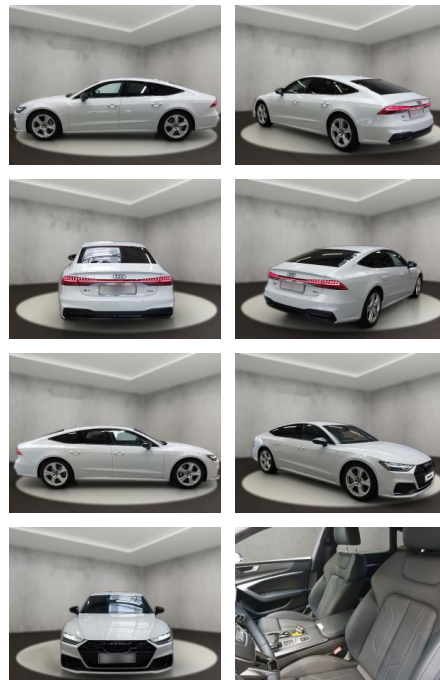

## Audi A7 45 Sportback 2.0 TFSI quattro (EURO)

AH54-09626 **Angebotsnr.:**

Erstzulassung:	Kilometer:	Farbe:	Leistung:	Kraftstoffart:
29.12.2023	10.852	Weiß	195 kW / 265 PS	Benzin

**PREIS**  
**65.070 €**