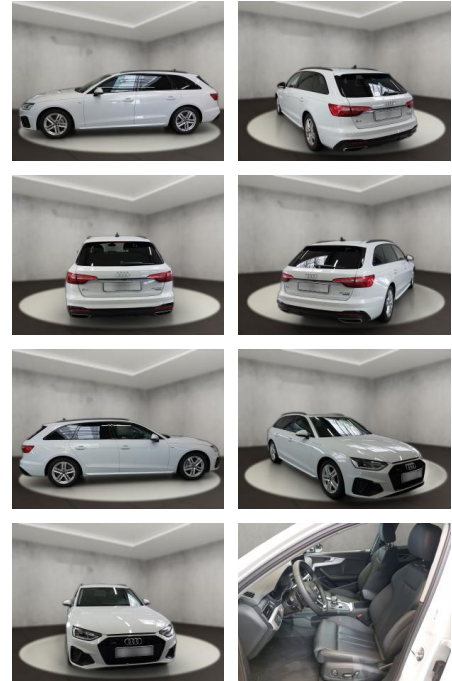

Audi A4 40 quattro 2.0 TDI Avant S line

AH54-09551 **Angebotsnr.:**

Erstzulassung:	Kilometer:	Farbe:	Leistung:	Kraftstoffart:
14.09.2023	23.037	Weiß	150 kW / 204 PS	Diesel

PREIS
46.630 €

FINANZIERUNGSBEISPIEL
 Laufzeit: 72 Monate Anzahlung: 25 %
 Basis-Finanzierung:* Mtl. Rate:
 Zielraten-Finanzierung:** **304 €**