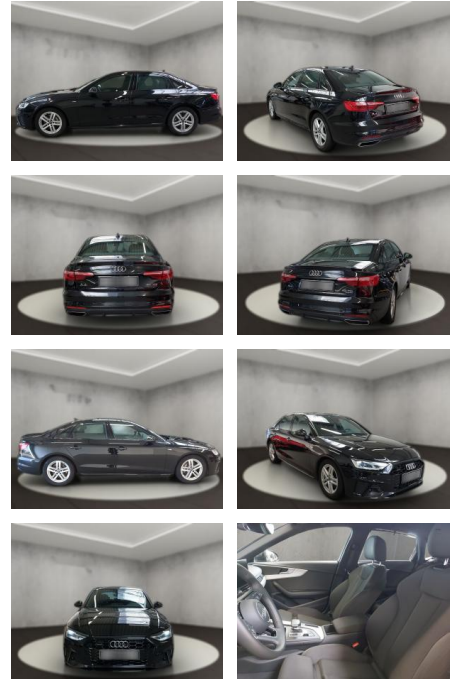

## Audi A4 40 quattro 2.0 TDI Limousine S line

AH54-09555 **Angebotsnr.:**

Erstzulassung:	Kilometer:	Farbe:	Leistung:	Kraftstoffart:
06.11.2023	28.713	Schwarz	150 kW / 204 PS	Diesel

**PREIS**  
**44.160 €**