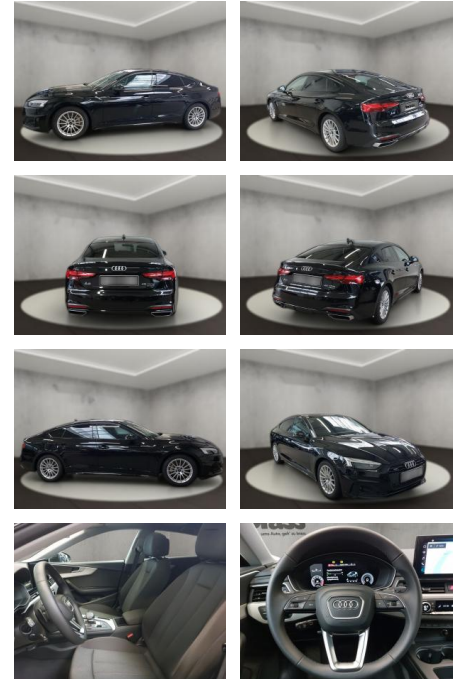

Audi A5 45 2.0 TFSI Sportback quattro advan.

AH54-09518 **Angebotsnr.:**

| Erstzulassung: | Kilometer: | Farbe: | Leistung: | Kraftstoffart: |
|----------------|------------|---------|-----------------|----------------|
| 20.11.2023 | 27.632 | Schwarz | 195 kW / 265 PS | Benzin |