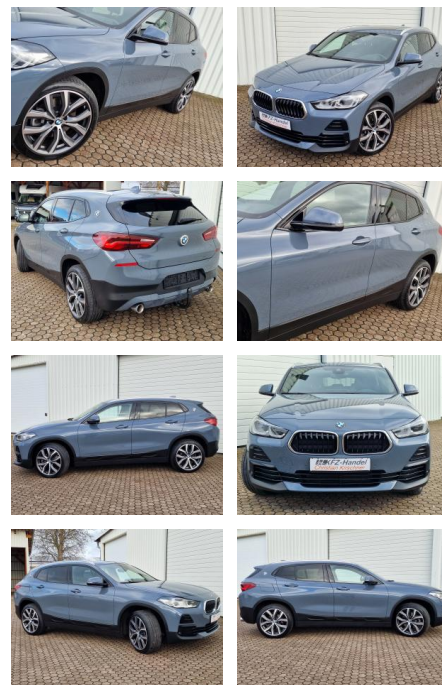

BMW X2 xDrive 20d*HUD*AHK*ACC*DAB*19 Zoll*R-Cam

KK00-6-43561 Angebotsnr.:

Erstzulassung:	Kilometer:	Farbe:	Leistung:	Kraftstoffart:	Verbr. komb.	CO2-Emission	CO2-Klasse (WLTP)
15.09.2023	52.981	Grau	140 kW / 190 PS	Diesel	6,3 l/100km	164 g/km	F

Ausstattung

Besonderheiten

- xDrive Allradantrieb
- **Head-Up-Display**
- **Scheinwerfer LED mit adaptiver Lichtverteilung**
- **Anhängerkupplung Kugelkopf abnehmbar**
- Speed-Limit-Anzeige
- Fahrerlebnisschalter Eco Pro-Comfort-Sport
- **Geschwindigkeits-Regelanlage. Aktiv mit Stop&Go-Funktion**
- **BMW Individuallackierung Storm Bay Metallic**
- **Sonnenschutzverglasung (hinten abgedunkelt)**
- **Rückfahrkamera**