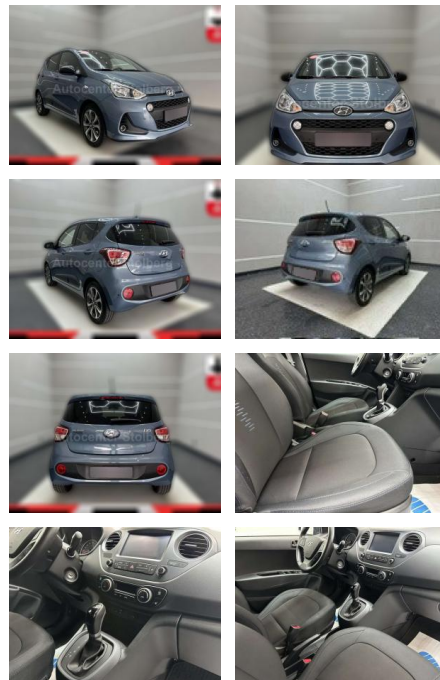

Hyundai i10 Passion +¹

AC15-04

Angebotsnr.:

Erstzulassung:	Kilometer:	Farbe:	Leistung:	Kraftstoffart:
01.04.2018	35.000	Blau	64 kW / 87 PS	Benzin

PREIS
13.860 €

FINANZIERUNGSBEISPIEL
 Laufzeit: 72 Monate Anzahlung: 25 %
 Basis-Finanzierung:* Mtl. Rate:
 Zielraten-Finanzierung:** Mtl. Rate: **90 €**