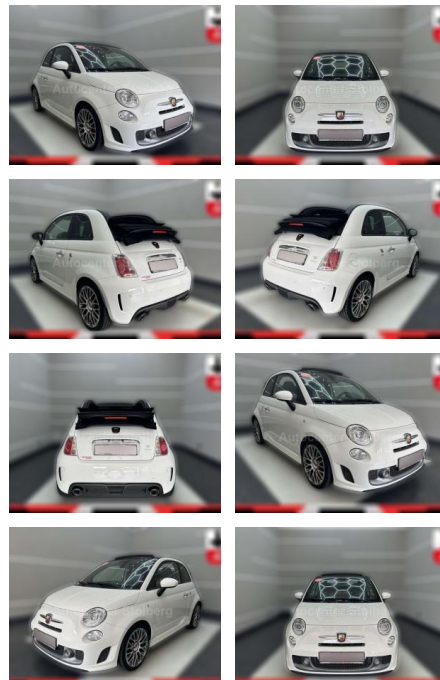

Abarth 500 595 C Turismo

AC15-68

Angebotsnr.:

Erstzulassung:	Kilometer:	Farbe:	Leistung:	Kraftstoffart:
01.07.2016	50.000	Weiß	118 kW / 160 PS	Benzin

PREIS
16.130 €

FINANZIERUNGSBEISPIEL
 Laufzeit: 72 Monate Anzahlung: 25 %
 Basis-Finanzierung:* Mtl. Rate:
 Zielraten-Finanzierung:** **105 €**