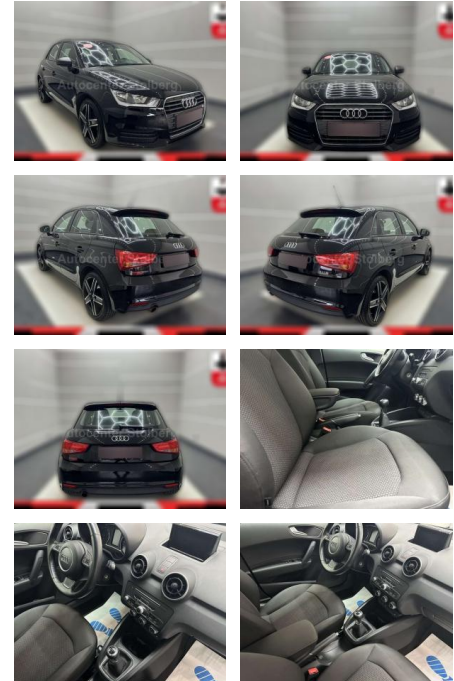

Audi A1 basis "NAVI-SITZH-KLIMA-MULTI-PDC-ALU

AC15-27

Angebotsnr.:

Erstzulassung:	Kilometer:	Farbe:	Leistung:	Kraftstoffart:
01.07.2018	65.000	Schwarz	70 kW / 95 PS	Benzin

PREIS
14.890 €

FINANZIERUNGSBEISPIEL