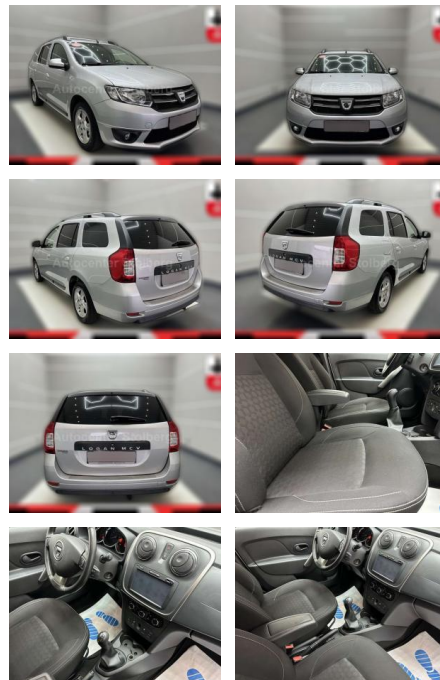

Dacia Logan Prestige "NAVI-KLIMA-PDC-TÜV NEU

AC15-67

Angebotsnr.:

| Erstzulassung: | Kilometer: | Farbe: | Leistung: | Kraftstoffart: |
|----------------|------------|--------|---------------|----------------|
| 01.04.2016 | 76.000 | grau | 66 kW / 90 PS | Benzin |

- satiniert Easy-Paket
- Geschwindigkeits-Regelanlage (Tempomat)
- Geschwindigkeits-Begrenzeranlage
- Mittelarmlehne vorn Lenkrad (Leder) + Schalt-/Wählhebelgriff Leder Eco Mode (Fahrmoduswechsler) Einparkhilfe hinten Elektr. Bremskraftverteilung Elektron. Stabilitäts-Programm (ESP) Fensterheber elektrisch hinten Fensterheber elektrisch vorn Gepäck-/Laderaumleuchte Gepäckraumabdeckung Getriebe 5-Gang Heckscheibe heizbar Heckscheibenwischer Isofix-Aufnahmen für Kindersitz an Rücksitz Karosserie: 5-türig Klimaanlage Kopfstützen hinten mechan. verstellbar (3 Stück) Lenksäule (Lenkrad) höhenverstellbar LM-Felgen Look-Paket Nebelscheinwerfer Schutzzierleisten seitlich Motor 0
- 9 Ltr. - 66 kW TCE KAT Raucher-Paket
- Reifendruck-Kontrollsystem Rücksitzbank