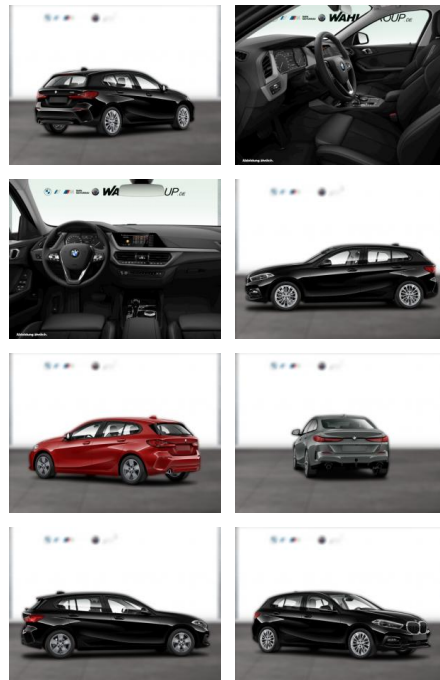

## BMW 116d ADVANTAGE DKG LC PLUS SPORTSITZE

WG05-214875 Angebotsnr.:

Erstzulassung:	Kilometer:	Farbe:	Leistung:	Kraftstoffart:
01.03.2020	75.700	Schwarz	85 kW / 116 PS	Diesel

**PREIS**  
**20.860 €**

**FINANZIERUNGSBEISPIEL**  
 Laufzeit: 72 Monate      Anzahlung: 25 %  
 Basis-Finanzierung:\*      Mtl. Rate:  
 Zielraten-Finanzierung:\*\* **136 €**