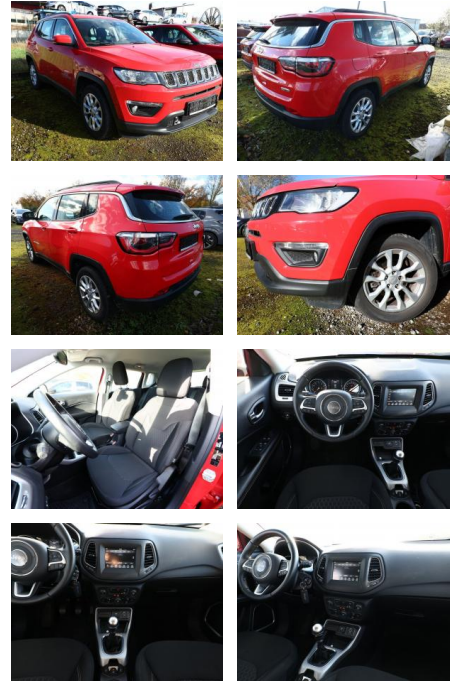

## Jeep Compass 1.3 GSE 130 Longi. SHZ UCon 17Z

AT27-GW-KR0000 Angebotsnr.:

Erstzulassung:	Kilometer:	Farbe:	Leistung:	Kraftstoffart:
07.01.2021	28.951	Diverse	96 kW / 131 PS	Benzin

**PREIS**  
**18.620 €**