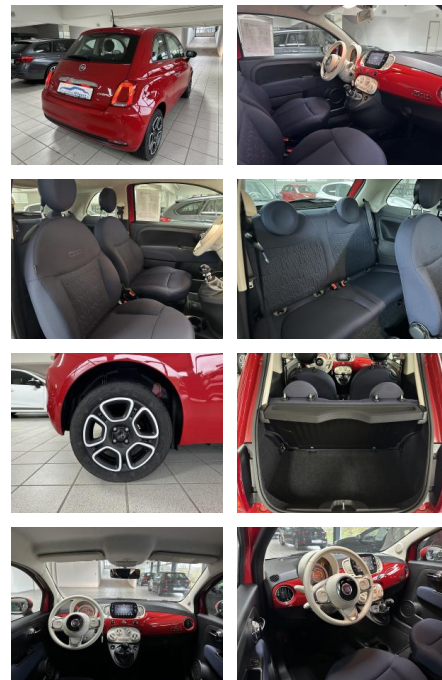

Fiat 500 1.0 Mild Hybrid Club

AH00-7113X47Angebotsnr.:

Erstzulassung:	Kilometer:	Farbe:	Leistung:	Kraftstoffart:	Verbr. komb.	CO2-Emission	CO2-Klasse (WLTP)
10.10.2022	22.082	Rot	51 kW / 69 PS	Benzin	5,3 l/100km	120 g/km	D