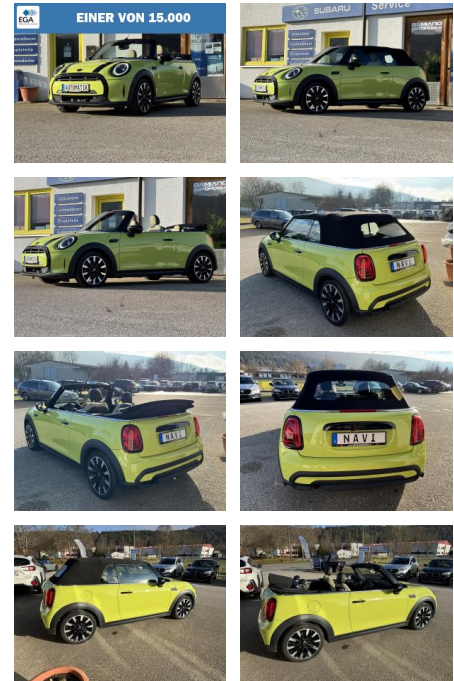

## MINI Cooper Cabrio Classic Trim Automatik\*NAVI\*K...

DA04-ED2411-1 Angebot Nr.:

Erstzulassung:	Kilometer:	Farbe:	Leistung:	Kraftstoffart:	Verbr. komb.	CO2-Emission	CO2-Klasse (WLTP)
17.06.2021	31.800	Gelb	100 kW / 136 PS	Benzin	6,4 l/100km	146 g/km	E