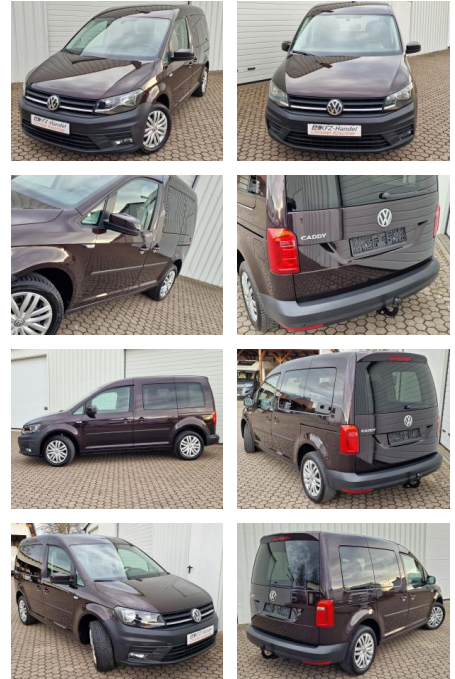

Volkswagen Caddy TSI*Tempomat*AHK*Sitzheiz.*1.H...

KK00-40-318932 **Angebotsnr.:**

AHK* Sitzh.* Klimaaut

Erstzulassung:	Kilometer:	Farbe:	Leistung:	Kraftstoffart:
31.08.2020	114.875		96 kW / 131 PS	Benzin