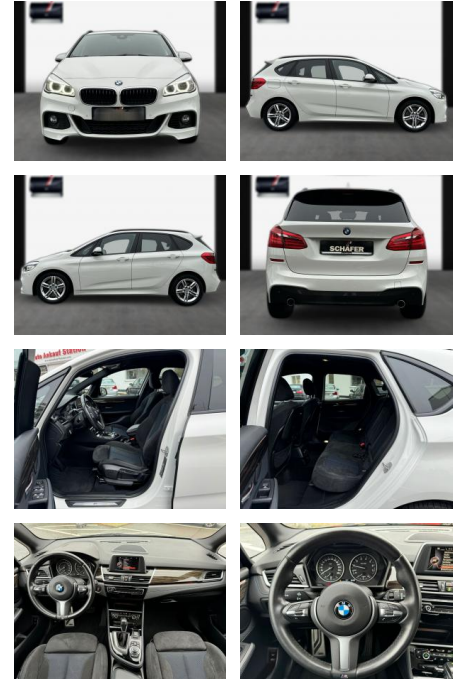

## BMW 225 Active Tourer M Sport xDrive Navi

SA13-0V47558 Angebotsnr.:

| Erstzulassung: | Kilometer: | Farbe:  | Leistung:       | Kraftstoffart: |
|----------------|------------|---------|-----------------|----------------|
| 25.11.2015     | 28.100     | Diverse | 170 kW / 231 PS | Benzin         |