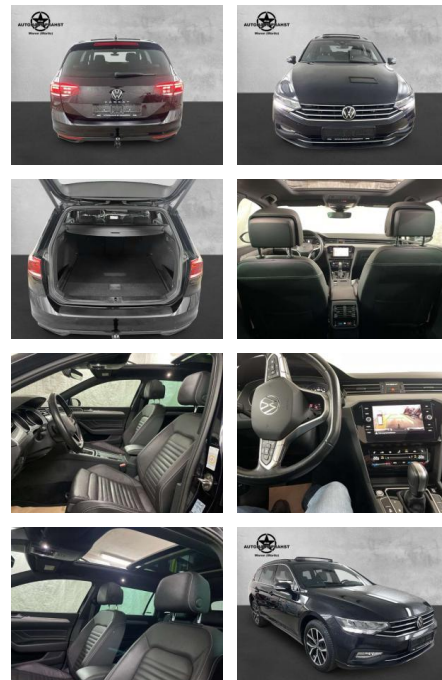

AP38-2008310 Angebotsnr.:

Erstzulassung:	Kilometer:	Farbe:	Leistung:	Kraftstoffart:	Verbr. komb.	CO2-Emission	CO2-Klasse (WLTP)
01.06.2021	117.100	Schwarz	110 kW / 150 PS	Benzin	4,9 l/100km	127 g/km	D

PREIS
24.470 €