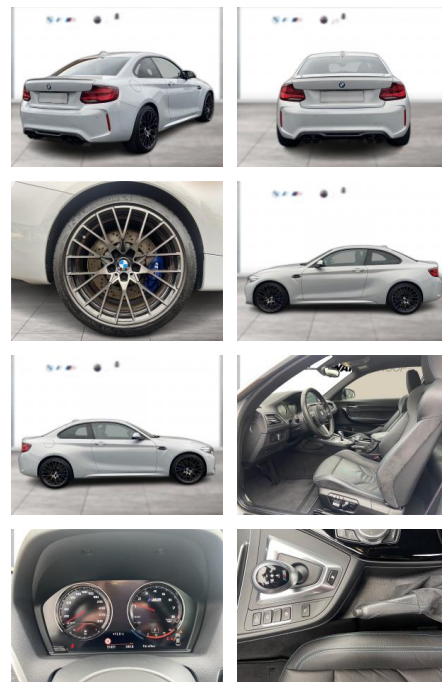

BMW M2 Competition LED Navi HiFi eSitze PDC

WG09-227040 Angebotsnr.:

Erstzulassung:	Kilometer:	Farbe:	Leistung:	Kraftstoffart:
01.07.2020	51.629	Silber	302 kW / 411 PS	Benzin

PREIS
54.740 €

FINANZIERUNGSBEISPIEL
 Laufzeit: 72 Monate Anzahlung: 25 %
 Basis-Finanzierung:* Mtl. Rate:
 Zielraten-Finanzierung:** **356 €**