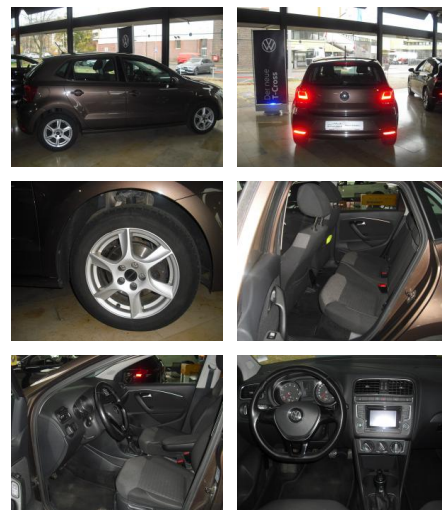

Volkswagen Polo 1.0 Comfortline

AD34-#9400 Angebotsnr.:

Erstzulassung:	Kilometer:	Farbe:	Leistung:	Kraftstoffart:
09.02.2015	102.000	Braun	55 kW / 75 PS	Benzin

PREIS	FINANZIERUNGSBEISPIEL
9.340 €	Laufzeit: 72 Monate Anzahlung: 25 %
	Basis-Finanzierung:* Mtl. Rate:
	Zielraten-Finanzierung:** Mtl. Rate: 61 €

- Radio
- CD Radio
- CD Wechsler
- Audiosystem Composition Colour (Touchscreen, MP3, Radio/CD-Player)
- Antennen-Diversity
- Multimediabuchse AUX-IN

Komfort

- Front-, Seiten- und weitere Airbags
- Zentralverriegelung

- Zentralverriegelung
- Fernbedienung für Zentralverriegelung
- Scheibenwaschdüsen heizbar

Interieur

- Durchladesystem
- Armlehne vorne
- Sitzheizung
- Mittelarmlehne vorn
- Klimaanlage Climatic
- Rücksitzbank / Lehne geteilt
- Dachhimmel Stoff. grau
- Sitzheizung vorn

Exterieur

- Tagfahrlicht
- Leichtmetallfelgen
- metallic
- Geschwindigkeitsregelung (Tempomat)
- Tagfahrlicht
- LM-Felgen 6x15 (Tosa)

STÄNDIG ÜBER 15.000 FAHRZEUGE IM BESTAND!