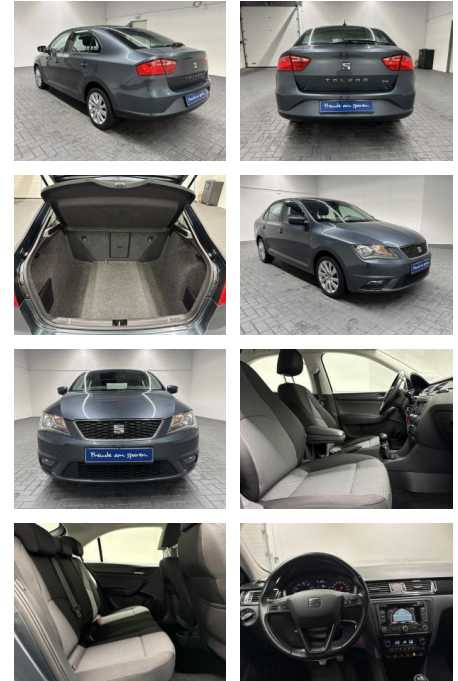

Seat Toledo Navi/Tempomat/SHZ/PDC/DAB

AM35-29322 **Angebotsnr.:**

Erstzulassung:	Kilometer:	Farbe:	Leistung:	Kraftstoffart:
28.05.2015	139.080		77 kW / 105 PS	Benzin

PREIS
12.620 €

FINANZIERUNGSBEISPIEL

Laufzeit: 72 Monate Anzahlung: 25 %
Basis-Finanzierung:* Mtl. Rate:
Zielraten-Finanzierung:** Mtl. **82 €**