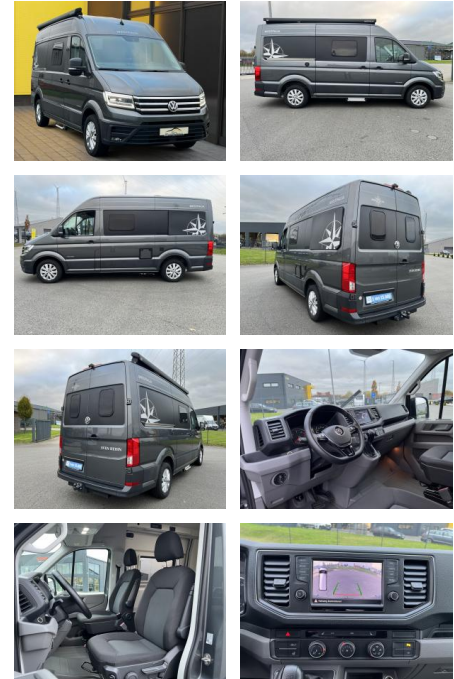

Westfalia Sven Hedin Sven Hedin ACC+Markise+AHK+...

AB19-NB-WES-**Angebotsnr.:**

Erstzulassung:	Kilometer:	Farbe:	Leistung:	Kraftstoffart:
01.07.2019	33.000	grau	103 kW / 140 PS	Diesel

PREIS 71.040 €	FINANZIERUNGSBEISPIEL		* Basisfinanzierung: Anzahlung: 17.760 Euro, Laufzeit: 72 Monate, Nettodarlehen: 53.280 Euro, Gesamtbetrag: 77.897 Euro, Zinssätze: 4.21% Sollz. (gebunden), 4.29% eff. ** Zielratenfinanzierung: Anzahlung: 17.760 Euro, Laufzeit: 72 Monate, Nettodarlehen: 53.280 Euro, Zielrate: 35.520 Euro, Gesamtbetrag: 80.564 Euro, Zinssätze: 4.21% Sollz. (gebunden), 4.29% eff., Vermittlung für: Santander Consumer Bank Repräsentatives Beispiel gem. § 17 Abs. 4 PAngV. Diese Finanzierungsangebote sind Beispiele. Gerne ermitteln wir für Sie Ihr individuelles Angebot.
	Laufzeit: 72 Monate	Anzahlung: 25 %	
	Basis-Finanzierung:*	Mtl. Rate:	
	Zielraten-Finanzierung:**	462 €	

Multimedia

- Android Auto
- CarPlay
- Soundsystem

USB

- Radio DAB
- Sprachsteuerung
- Touchscreen
- Radio
- Freisprechen
- Navigation mit Bildschirm
- MP3 Anschluss
- Bluetooth

Komfort

- Beheizbares Lenkrad
- Klimaanlage
- Front-Airbags
- Lederlenkrad
- Zentralverriegelung
- Fernbedienung Zentralverriegelung
- Bordcomputer
- Automatik