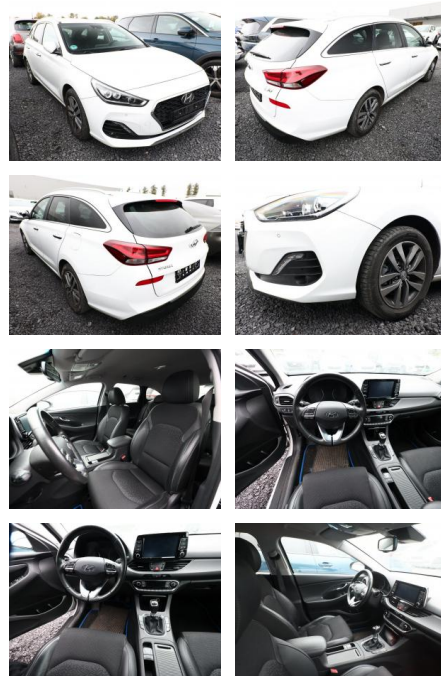

## Hyundai i30 1.4 T-GDI 140 Premium LED Nav PDC

AT27-GW-ABO **Angebotsnr.:**

Erstzulassung:	Kilometer:	Farbe:	Leistung:	Kraftstoffart:
14.12.2018	40.400	Diverse	103 kW / 140 PS	Benzin

**PREIS**  
**19.210 €**