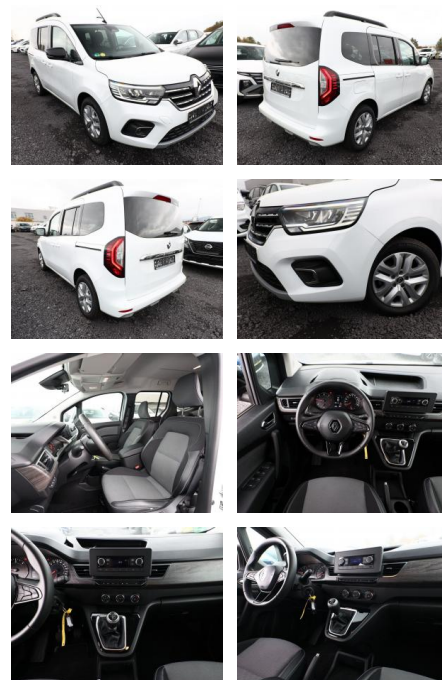

AT27-GW-ABO **Angebotsnr.:**

Erstzulassung:	Kilometer:	Farbe:	Leistung:	Kraftstoffart:
01.09.2021	68.051	Weiß	70 kW / 95 PS	Diesel

PREIS
21.500 €

FINANZIERUNGSBEISPIEL

Laufzeit: 72 Monate Anzahlung: 25 %
 Basis-Finanzierung:* Mtl. Rate:
 Zielraten-Finanzierung:** **140 €**

- Fahrassistenz-System: Aktiver Notbrems-Assistent mit Fußgängererkennung (Fahrassistenz-System: Fußgängererkennung)
- Klimaanlage (Innenraumfilter: Pollenfilter)
- 3-Punkt-Sicherheitsgurt hinten
- Ablagefach über den Sonnenblenden
- Handschuhfach Schublade (Easy-Life)
- Heckklappe mit Verglasung / Heckscheibenheizung und Heckwischeranlage
- Heckscheibe heizbar
- Innenspiegel abblendbar
- Karosserie: 5-türig
- Lenkrad (Leder-Optik)
- Luftdüsen im Fond
- Motor 1
- 5 Ltr. - 70 kW BLUE dCi Diesel FAP
- Reifen-Reparaturkit