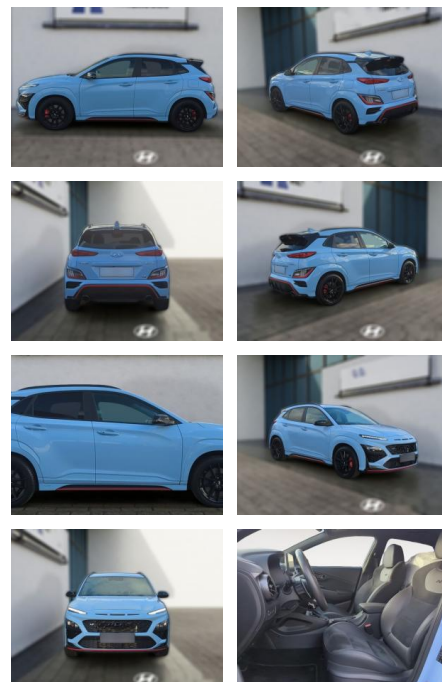

Hyundai KONA 2.0 T-GDI DCT N Performance

HE03-324114_Angbotsnr.:

Erstzulassung:	Kilometer:	Farbe:	Leistung:	Kraftstoffart:
01.11.2022	17.079	Diverse	206 kW / 280 PS	Benzin

PREIS
31.890 €

FINANZIERUNGSBEISPIEL