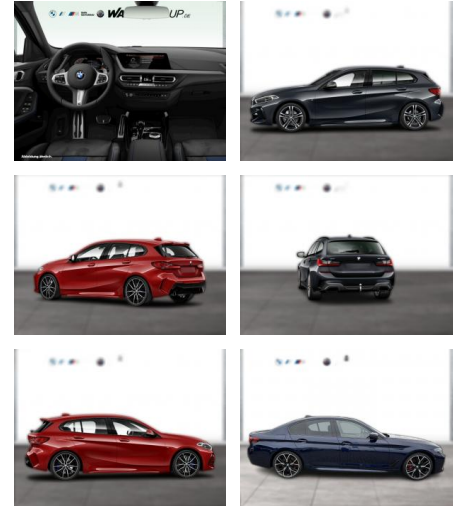

## BMW 118i M SPORT DKG LC PROF ALARM LED HIFI

WG04-232514 Angebotsnr.:

Erstzulassung:	Kilometer:	Farbe:	Leistung:	Kraftstoffart:
01.07.2020	57.500	Rot	103 kW / 140 PS	Benzin

**PREIS**  
**27.140 €**