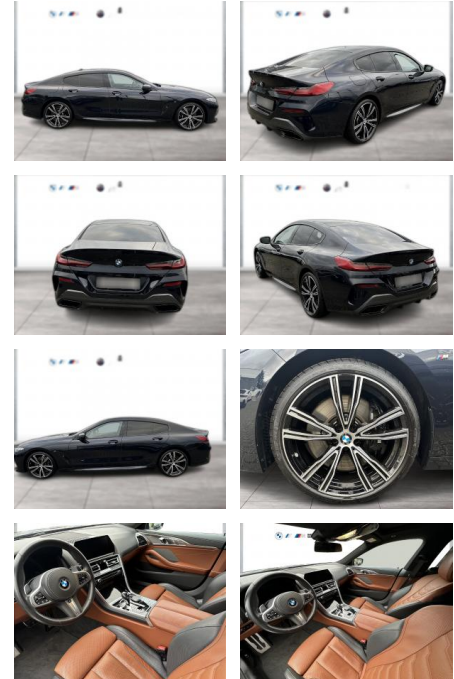

## BMW M850i xDrive GRAN COUPÉ NIGHT VISION

WG04-227293 Angebotsnr.:

Erstzulassung:	Kilometer:	Farbe:	Leistung:	Kraftstoffart:
01.03.2021	60.000	Schwarz	390 kW / 530 PS	Benzin

PREIS	FINANZIERUNGSBEISPIEL	
<b>71.430 €</b>	Laufzeit: 72 Monate	Anzahlung: 25 %
	Basis-Finanzierung:**	Mtl. Rate:
	Zielraten-Finanzierung:**	<b>465 €</b>