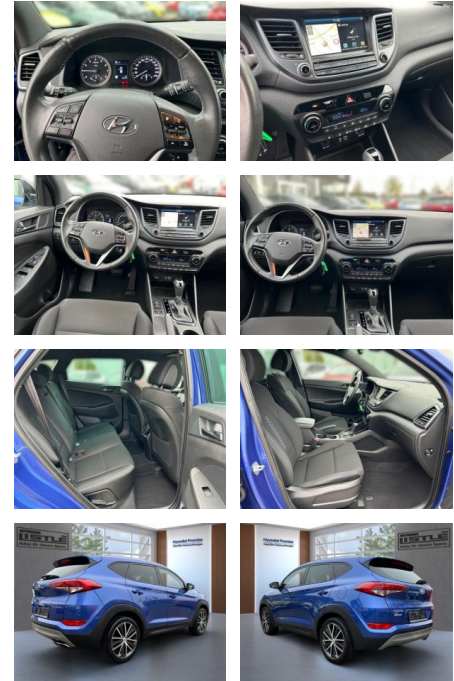

Hyundai Tucson Passion 2WD 1.6 Navi

AL33-J695867 Angebotsnr.:

Erstzulassung:	Kilometer:	Farbe:	Leistung:	Kraftstoffart:
01.08.2018	92.350		130 kW / 177 PS	Benzin

PREIS
23.660 €

FINANZIERUNGSBEISPIEL
Laufzeit: 72 Monate   Anzahlung: 25 %
Basis-Finanzierung:*   Mtl. Rate:
Zielraten-Finanzierung:** **154 €**

* Basisfinanzierung: Anzahlung: 5.915 Euro, Laufzeit: 72 Monate, Nettodarlehen: 17.745 Euro, Gesamtbetrag: 25.944 Euro, Zinssätze: 4.21% Sollz. (gebunden), 4.29% eff.
** Zielratenfinanzierung: Anzahlung: 5.915 Euro, Laufzeit: 72 Monate, Nettodarlehen: 17.745 Euro, Zielrate: 11.830 Euro, Gesamtbetrag: 26.832 Euro, Zinssätze: 4.21% Sollz. (gebunden), 4.29% eff.,

Vermittlung für: Santander Consumer Bank
Repräsentatives Beispiel gem. § 17 Abs. 4 PAngV. Diese Finanzierungsangebote sind Beispiele. Gerne ermitteln wir für Sie Ihr individuelles Angebot.

Ausstattung

Weiteres

- Getriebe
- Automatik
- Technik
- Bordcomputer
- Assistenten
- Totwinkel-Assistent
- Verkehrszeichenerkennung
- Regensensor
- Lichtsensor
- Berganfahrassistent
- Bergabfahrassistent
- Spurhalteassistent
- Komfort
- Servolenkung
- Zentralverriegelung
- Elektrischer Fensterheber
- Sitzheizung
- Elektrische Aussenspiegel
- Teilbare Ruedcksitzlehne
- Tempomat

- Park Distance Control
- Multifunktionslenkrad
- Innenspiegel autom. abblendbar
- Mittelarmlehne
- Innenraumfilter
- Lenksaeule einstellbar
- Lordosenstütze
- Lederlenkrad
- Geschwindigkeitsbegrenzungsanlage
- Klimaautomatik-2-Zonen
- Sicht
- LED-Tagfahrlicht
- LED-Rueckleuchten
- Nebelscheinwerfer
- Scheinwerferregulierung
- Colorverglasung
- Aussenspiegel beheizbar
- Rückfahrkamera
- Sicherheit
- ABS
- Airbag

- Beifahrer-Airbag
- Wegfahrsperre
- Seitenairbags
- Alarmanlage
- ESP
- Antriebsschlupfregelung
- Reifendruckkontrolle
- Traktionskontrolle
- Kopfairbag
- Kindersitzbefestigung
- Pannenset
- Entertainment
- Navigationssystem
- Radio
- Telefonvorbereitung
- AUX-In
- USB-Anschluss
- Bluetooth
- Freisprecheinrichtung
- DAB
- Touchscreen

STÄNDIG ÜBER 15.000 FAHRZEUGE IM BESTAND!