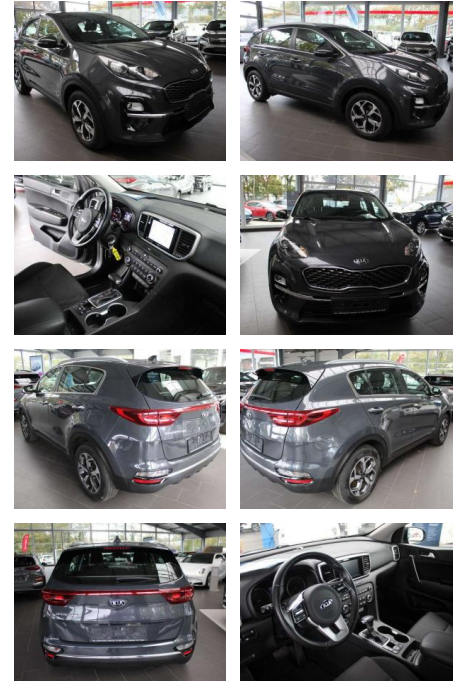

SA14-803995 **Angebotsnr.:**

Erstzulassung:	Kilometer:	Farbe:	Leistung:	Kraftstoffart:	Verbr. komb.	CO2-Emission	CO2-Klasse (WLTP)
01.09.2019	86.150	Grau	100 kW / 136 PS	Benzin	5,1 l/100km	133 g/km	D

PREIS
21.790 €