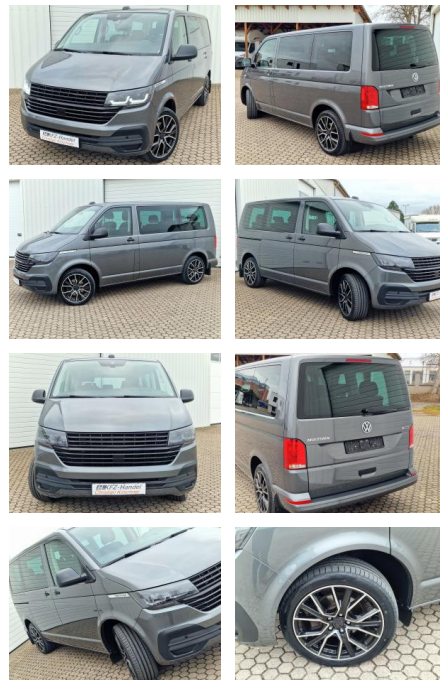

Volkswagen T6 Multivan T6.1*4-Motion*ACC*AHK*DA...

KK00-14-10197Angebotnr.:

LED*ACC*AHK abnehmbar*19 Zoll

4-Motion*R-Cam*DAB

Erstzulassung:	Kilometer:	Farbe:	Leistung:	Kraftstoffart:
07.05.2021	49.514	Grau	110 kW / 150 PS	Diesel

Besonderheiten

- Allradantrieb 4-Motion
- Anhängerkupplung Kugelkopf abnehmbar mit 2500 kg Anhängelast
- Zul. Gesamtgewicht 3.08 t
- Rückfahrkamera
- Geschwindigkeits-Begrenzeranlage
- Autom. Distanzregelung ACC und Umfeldbeobachtungssystem (Front Assist. bis 210 km/h)
- Geschwindigkeits-Begrenzeranlage