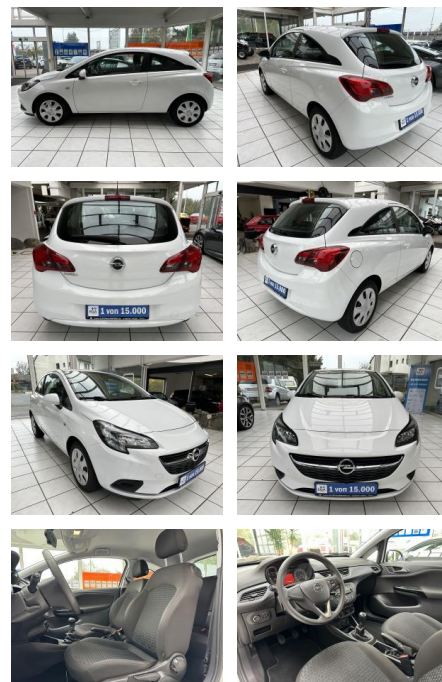

VN01-MS2410-2017-0001

Erstzulassung: 30.05.2017
Kilometer: 64.000
Farbe:
Leistung: 66 kW / 90 PS
Kraftstoffart: Benzin

PREIS
8.690 €

FINANZIERUNGSBEISPIEL
 Laufzeit: 72 Monate Anzahlung: 25 %
 Basis-Finanzierung:* Mtl. Rate:
 Zielraten-Finanzierung:** Mtl. Rate: **57 €**