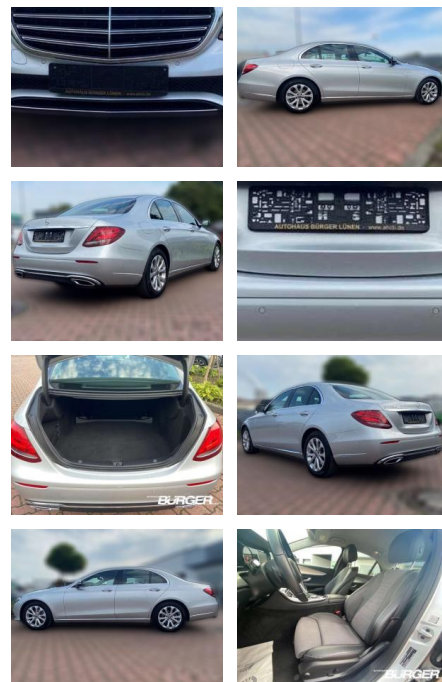

Mercedes-Benz E 220 Navi Avantgarde Interieur PD...

CB01-A613599Angebotsnr.:

Erstzulassung:	Kilometer:	Farbe:	Leistung:	Kraftstoffart:
01.03.2019	69.800	silber	143 kW / 194 PS	Diesel

PREIS
31.240 €

FINANZIERUNGSBEISPIEL
Laufzeit: 72 Monate Anzahlung: 25 %
Basis-Finanzierung:* Mtl. Rate:
Zielraten-Finanzierung:** **203 €**